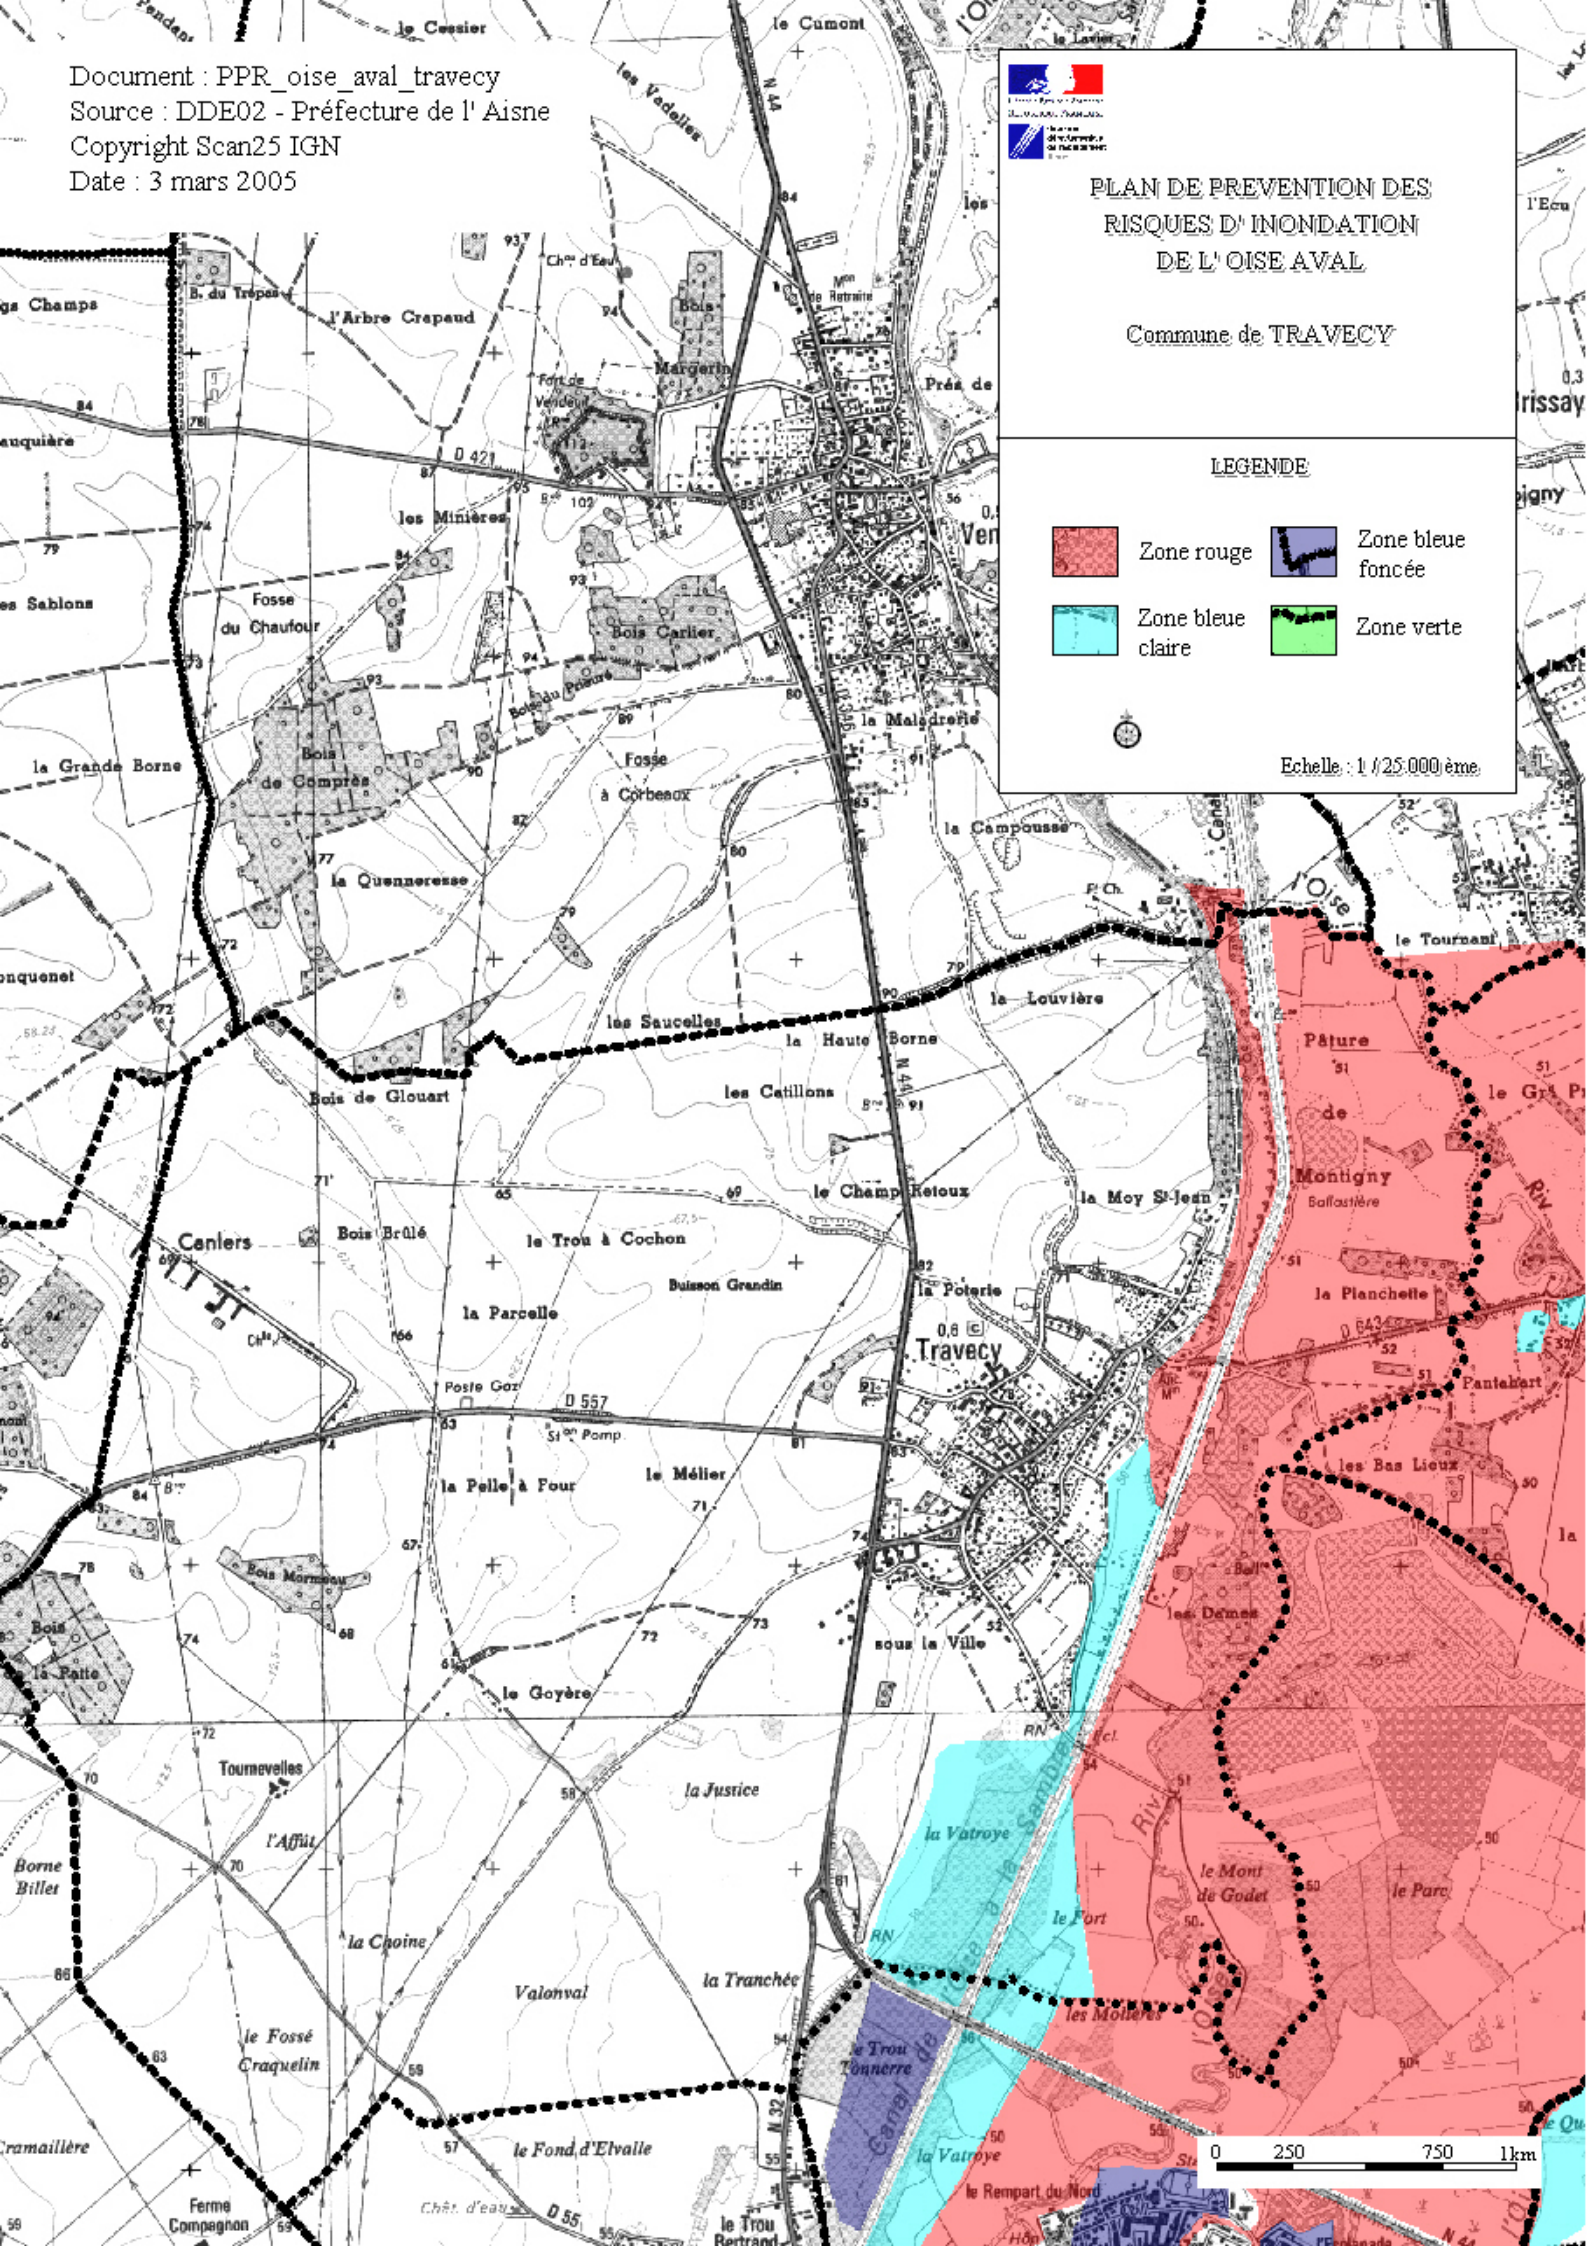

Document : PPR\_oise\_aval\_travecy  
Source : DDE02 - Préfecture de l' Aisne  
Copyright Scan25 IGN  
Date : 3 mars 2005

# PLAN DE PREVENTION DES RISQUES D' INONDATION DE L' OISE AVAL

Commune de TRAVECY

## LEGENDE

- |   |                   |   |                   |
|---|-------------------|---|-------------------|
|  | Zone rouge        |  | Zone bleue foncée |
|  | Zone bleue claire |  | Zone verte        |

Echelle : 1 / 25 000 ème

0 250 750 1km